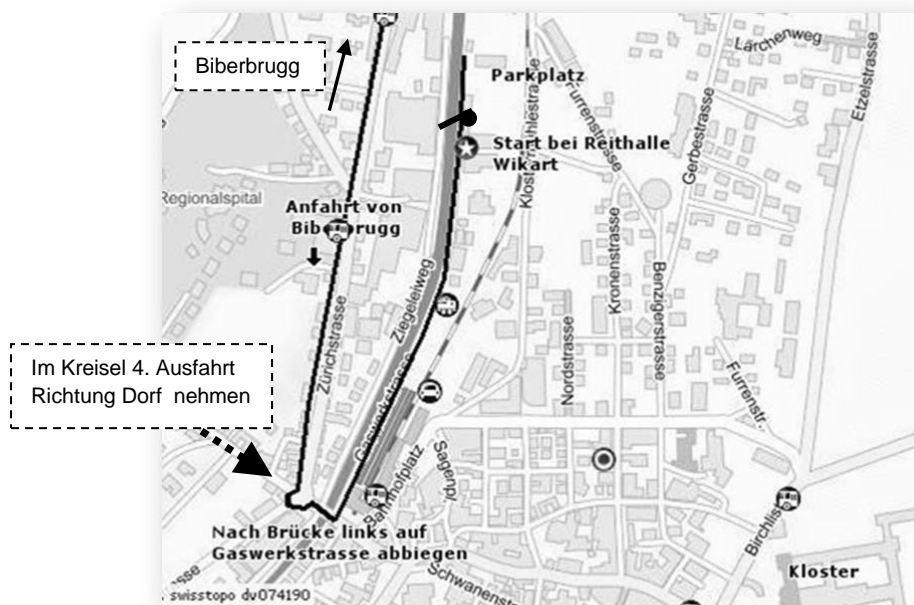

Wegbeschreibung für unsere Gäste

Das Motto des Patrouillen-Ritts 2019 lautet „Wild,wild West“.

Der Ritt findet bei jeder Witterung statt. Kleidet Euch deshalb dem Wetter entsprechend!

Start-/Zielort Reithalle Wikart, Gaswerkstrasse 14, 8840 Einsiedeln

Der Veranstalter lehnt jede Haftung für Unfälle an Tieren, Reitern, Zuschauern sowie sämtliche Sachschaden ab.

Nr.	Reiter 1	Reiter 2	Wohnort	Startzeit
1	Ewi Auf der Maur mit Nanda	Urs Auf der Maur mit Casanova	Trachslau	8.30
2	Seraina Billeter mit Guerlain II	Stefanie Weiss mit Nelleke	Bubikon/ Galgenen	8.38
3	Alexandra Betschart mit Dreamy	Katja Blankenberg mit Evento	Egg	8.46
4	Wendy Oudermans mit Batanero	Stephen Woolley mit Gioia	Wilten/ Wollerau	8.54
5	Rahel Reichmuth mit Shamaal	Sabrina Inderbitzin mit Flawio	Schwyz/ Sattel	9.02
6	Julie Thöny mit S.M. Casta	Céline Hugener mit Day dream yang	Einsiedeln/ Unterägeri	9.10
7	Svenja Lustenberger mit Jenny	Sabrina Fach mit Züsi	Sattel/ Sattel	9.18
8	Alexandra Misprouve mit Vino V.	Pascal Gondal mit Urmine de Source	Wangen	9.26
9	Michelle Fuchs mit Tabor	Cornelia Waser mit Aron	Studen	9.34
10	Luzia Fuchs mit Linda	Marina Cavelti mit Flavia	Studen	9.42
11	Jenny Schindler mit Flury	Manuela Egger mit Selina	Oberberg/ Unterberg	9.50
12	Andrea Styger mit Akito	Franziska Styger mit Chacome	Steinen	9.58
13	Nadja Fassbind mit Espoir	Lucia Zehnder mit Amor	Steinenberg/ Einsiedeln	10.06
14	Eva Steiner mit Segal	David Steiner mit Ulysse	Hünenberg	10.14
15	Regina Huber mit Ange-Lin	Katie Perico mit Virginia	Hütten	10.22
16	Désirée Ruoff mit Rivanna	Jacqueline Kleiner mit Call me Chico	Siebnen/ Wangen	10.30
17	Jennifer Rösch mit Ikaros	Franziska Maurer mit Rover	Einsiedeln/ Horgen	10.38
18	Sunny Stahnke mit Knockagonnell Starling	Maria Mezzadri mit Quinta XXV	Samstagern/ Richterswil	10.46